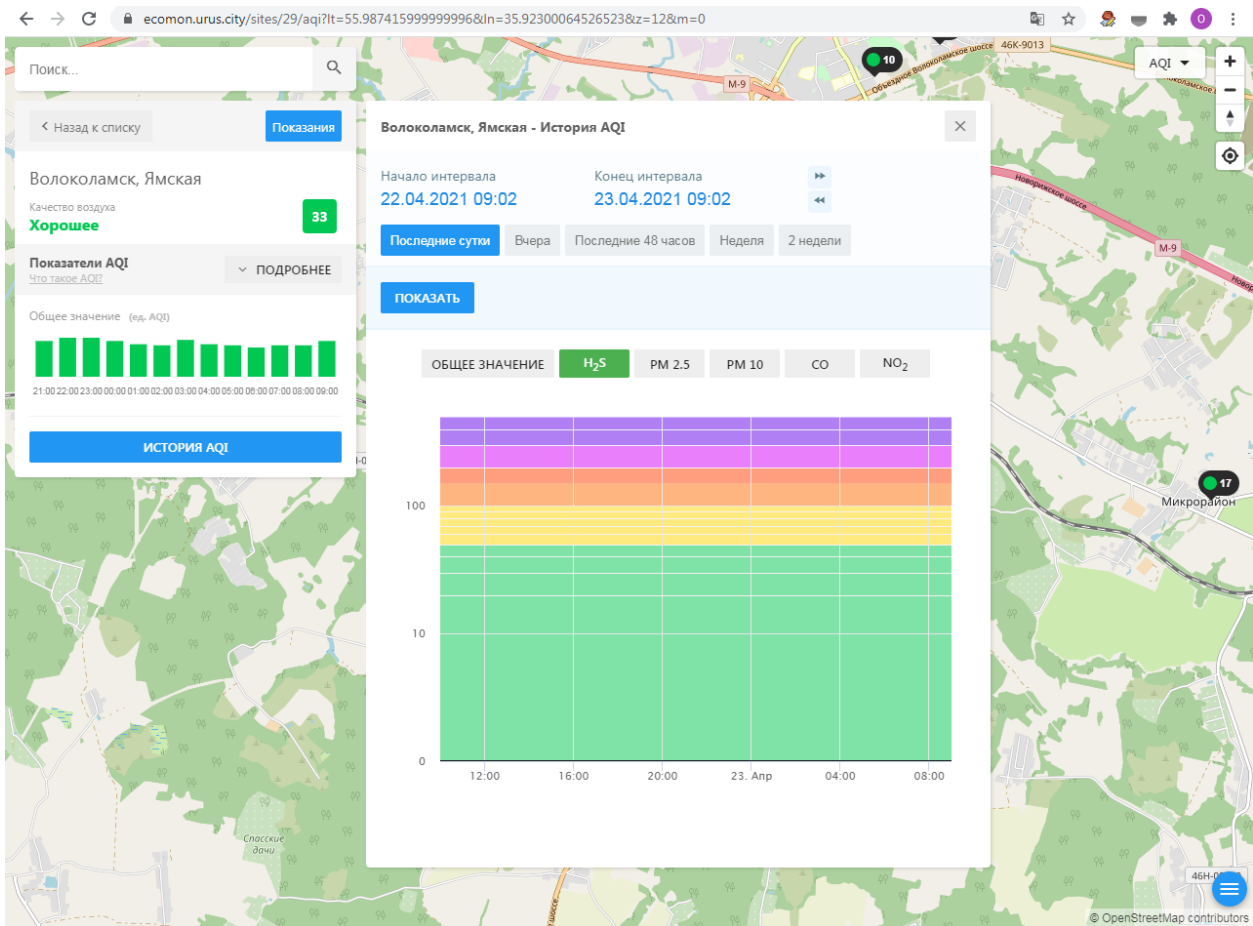

Поиск...

← Назад к списку Показания

Волоколамск, Ямская

Качество воздуха **Хорошее** 33

Показатели AQI
Что такое AQI ПОДРОБНЕЕ

Общее значение (ед. AQI)

21:00 22:00 23:00 00:00 01:00 02:00 03:00 04:00 05:00 06:00 07:00 08:00 09:00

ИСТОРИЯ AQI

Волоколамск, Ямская - История AQI

Начало интервала: 22.04.2021 09:02
Конец интервала: 23.04.2021 09:02

Последние сутки Вчера Последние 48 часов Неделя 2 недели

ПОКАЗАТЬ

ОБЩЕЕ ЗНАЧЕНИЕ H₂S PM 2.5 PM 10 CO NO₂

100
10
0

12:00 16:00 20:00 23. Apr 04:00 08:00

© OpenStreetMap contributors

Поиск...

Волоколамск, Ямская

Качество воздуха **Хорошее** 33

Показатели AQI Что такое AQI

Общее значение (ед. AQI)