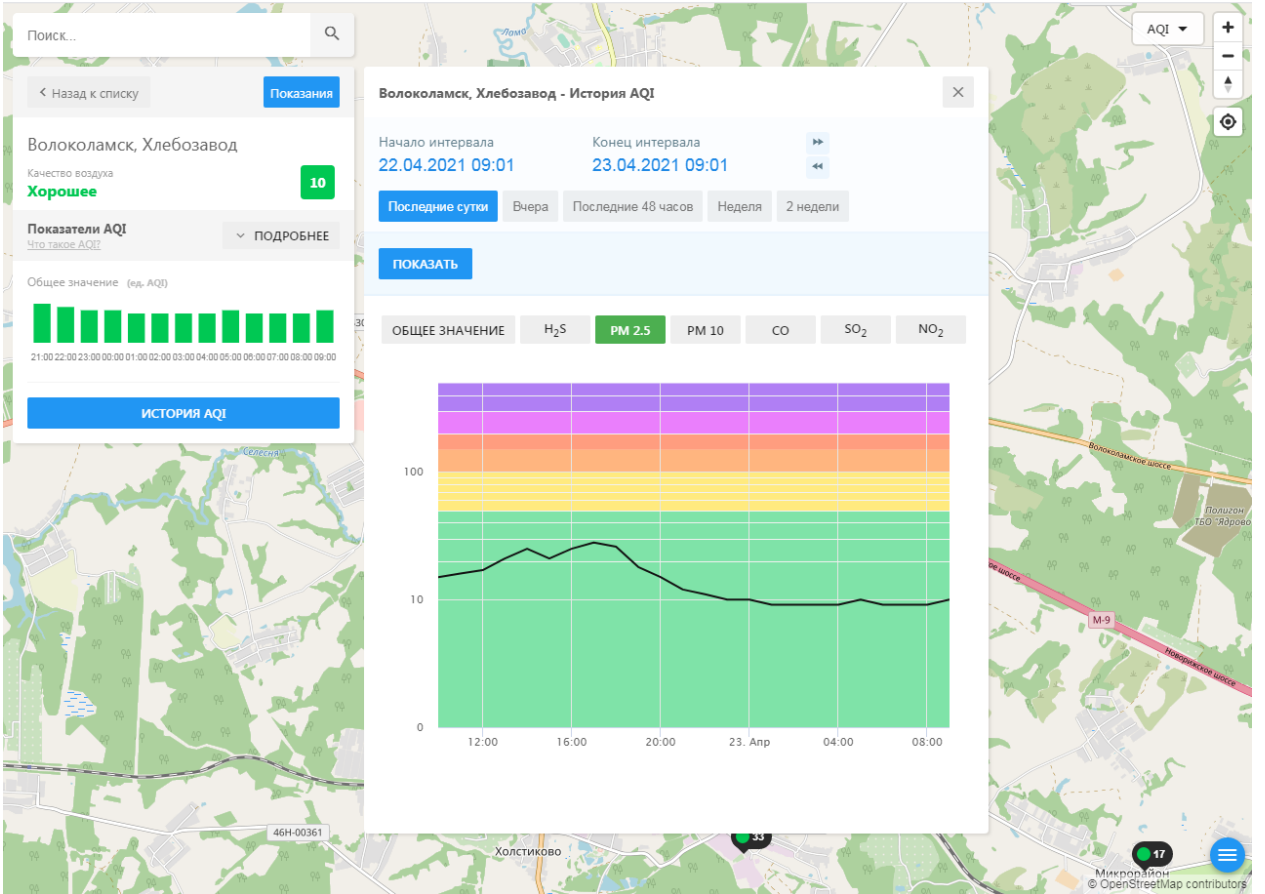

46Н-00361 Холстиково М-9

Микропайон © OpenStreetMap contributors

Поиск...

← Назад к списку **Показания**

Волоколамск, Хлебозавод
Качество воздуха **Хорошее** **10**

Показатели AQI
Что такое AQI? **ПОДРОБНЕЕ**

Общее значение (ед. AQI)

ИСТОРИЯ AQI

Волоколамск, Хлебозавод - История AQI

Начало интервала: **22.04.2021 09:01** | Конец интервала: **23.04.2021 09:01**

Последние сутки | Вчера | Последние 48 часов | Неделя | 2 недели

ПОКАЗАТЬ

ОБЩЕЕ ЗНАЧЕНИЕ | **H₂S** | PM 2.5 | PM 10 | CO | SO₂ | NO₂

Time	H ₂ S	PM 2.5	PM 10	CO	SO ₂	NO ₂
12:00	Low	Low	Low	Low	Low	Low
16:00	Low	Low	Low	Low	Low	Low
20:00	Low	Low	Low	Low	Low	Low
23. Apr	Low	Low	Low	Low	Low	Low
04:00	Low	Low	Low	Low	Low	Low
08:00	Low	Low	Low	Low	Low	Low