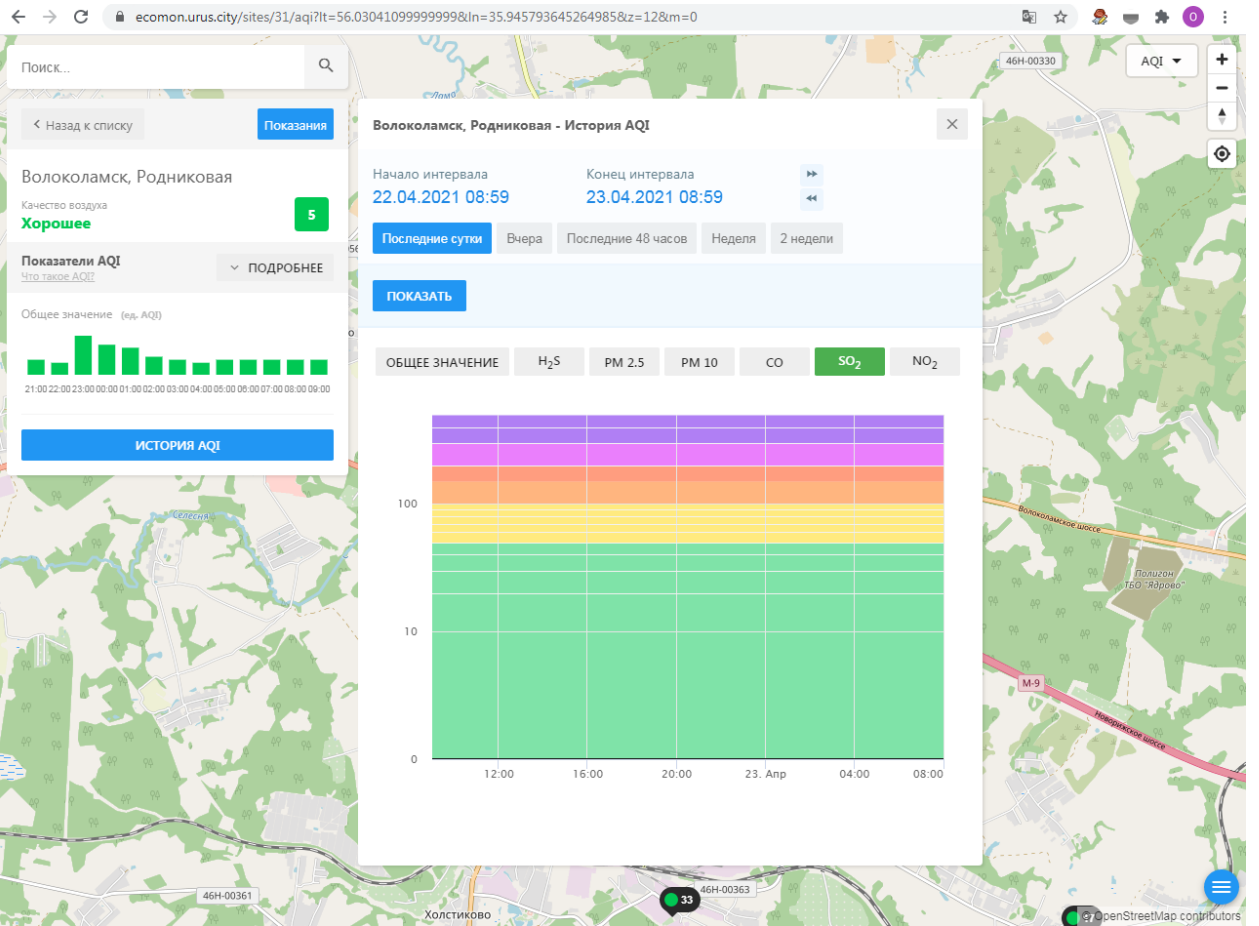

Время	PM 10 (ед. AQI)
12:00	5
16:00	5
20:00	5
23, Апр	5
04:00	5
08:00	5

Поиск...

< Назад к списку Показания

Волоколамск, Родниковая

Качество воздуха **Хорошее** 5

Показатели AQI
Что такое AQI ПОДРОБНЕЕ

Общее значение (ед. AQI)

ИСТОРИЯ AQI

Волоколамск, Родниковая - История AQI

Начало интервала: 22.04.2021 08:59
Конец интервала: 23.04.2021 08:59

Последние сутки Вчера Последние 48 часов Неделя 2 недели

ПОКАЗАТЬ

ОБЩЕЕ ЗНАЧЕНИЕ H₂S PM 2.5 PM 10 **CO** SO₂ NO₂

Время	Общее значение	H ₂ S	PM 2.5	PM 10	CO	SO ₂	NO ₂
12:00	~5	~0	~0	~0	~5	~0	~0
16:00	~5	~0	~0	~0	~5	~0	~0
20:00	~5	~0	~0	~0	~5	~0	~0
23. Апр	~5	~0	~0	~0	~5	~0	~0
04:00	~5	~0	~0	~0	~5	~0	~0
08:00	~5	~0	~0	~0	~5	~0	~0

Поиск...

< Назад к списку Показания

Волоколамск, Родниковая

Качество воздуха **Хорошее** 5

Показатели AQI
Что такое AQI ПОДРОБНЕЕ

Общее значение (ед. AQI)

Время	Общее значение (ед. AQI)
21:00	5
22:00	5
23:00	5
00:00	4
01:00	4
02:00	4
03:00	4
04:00	4
05:00	4
06:00	4
07:00	4
08:00	4
09:00	4