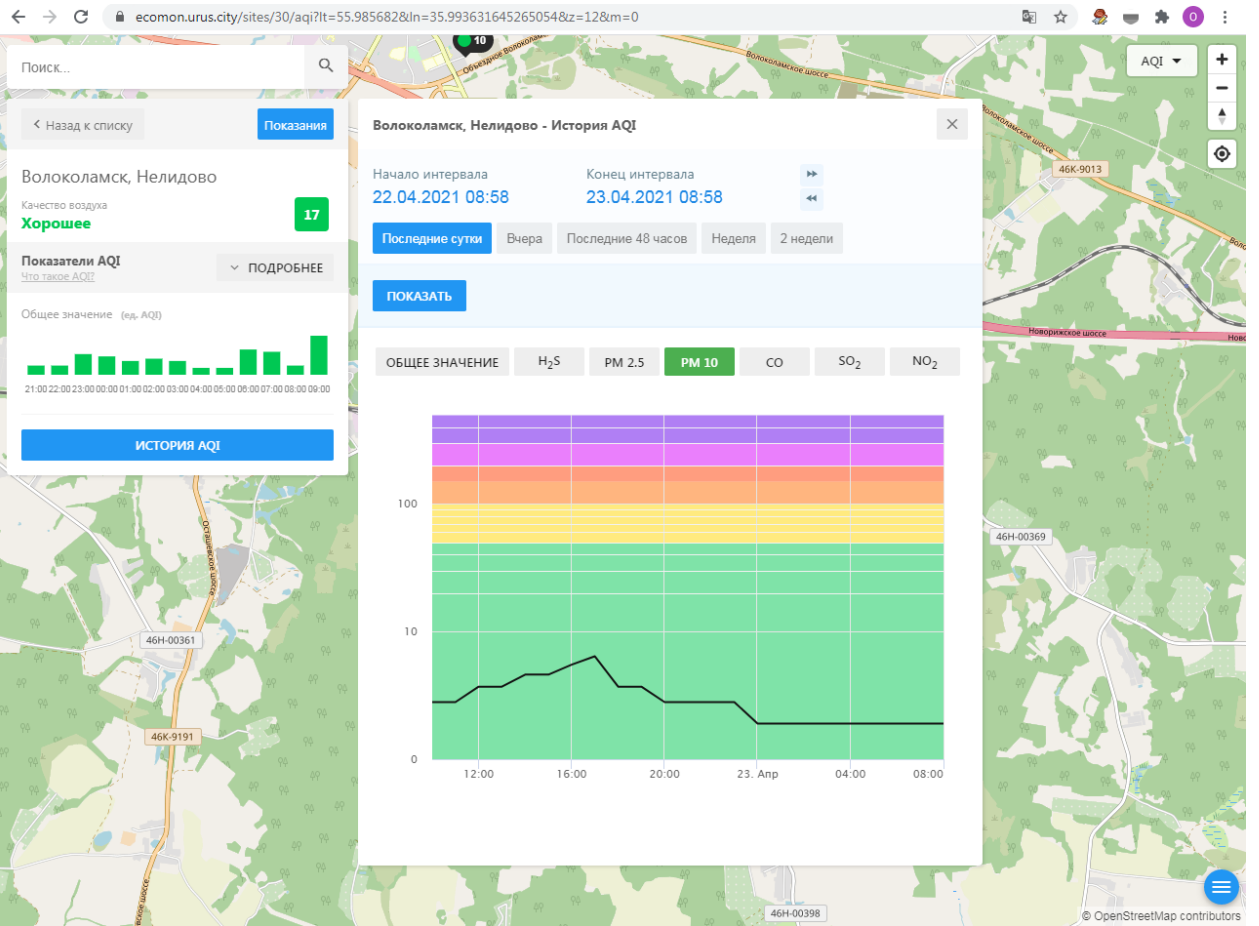

Показатели AQI
Что такое AQI

Общее значение (ед. AQI)

ИСТОРИЯ AQI

Волоколамск, Нелидово - История AQI

Начало интервала: 22.04.2021 08:58
Конец интервала: 23.04.2021 08:58

Последние сутки | Вчера | Последние 48 часов | Неделя | 2 недели

ПОКАЗАТЬ

ОБЩЕЕ ЗНАЧЕНИЕ | H₂S | **PM 2.5** | PM 10 | CO | SO₂ | NO₂

100
10
0

12:00 16:00 20:00 23. Apr 04:00 08:00

46Н-00361 46К-9191 46К-9013 46Н-00369 46Н-00398

© OpenStreetMap contributors

ecomon.urus.city/sites/30/aqi?It=55.985682&ln=35.993631645265054&z=12&m=0

Поиск..

Назад к списку **Показания**

Волоколамск, Нелидово

Качество воздуха **Хорошее** **17**

Показатели AQI Что такое AQI **ПОДРОБНЕЕ**

Общее значение (ед. AQI)

ИСТОРИЯ AQI

Волоколамск, Нелидово - История AQI

Начало интервала: 22.04.2021 08:58 Конец интервала: 23.04.2021 08:58

Последние сутки Вчера Последние 48 часов Неделя 2 недели

ПОКАЗАТЬ

ОБЩЕЕ ЗНАЧЕНИЕ H₂S PM 2.5 PM 10 CO **SO₂** NO₂

100

10

0

12:00 16:00 20:00 23. Apr 04:00 08:00