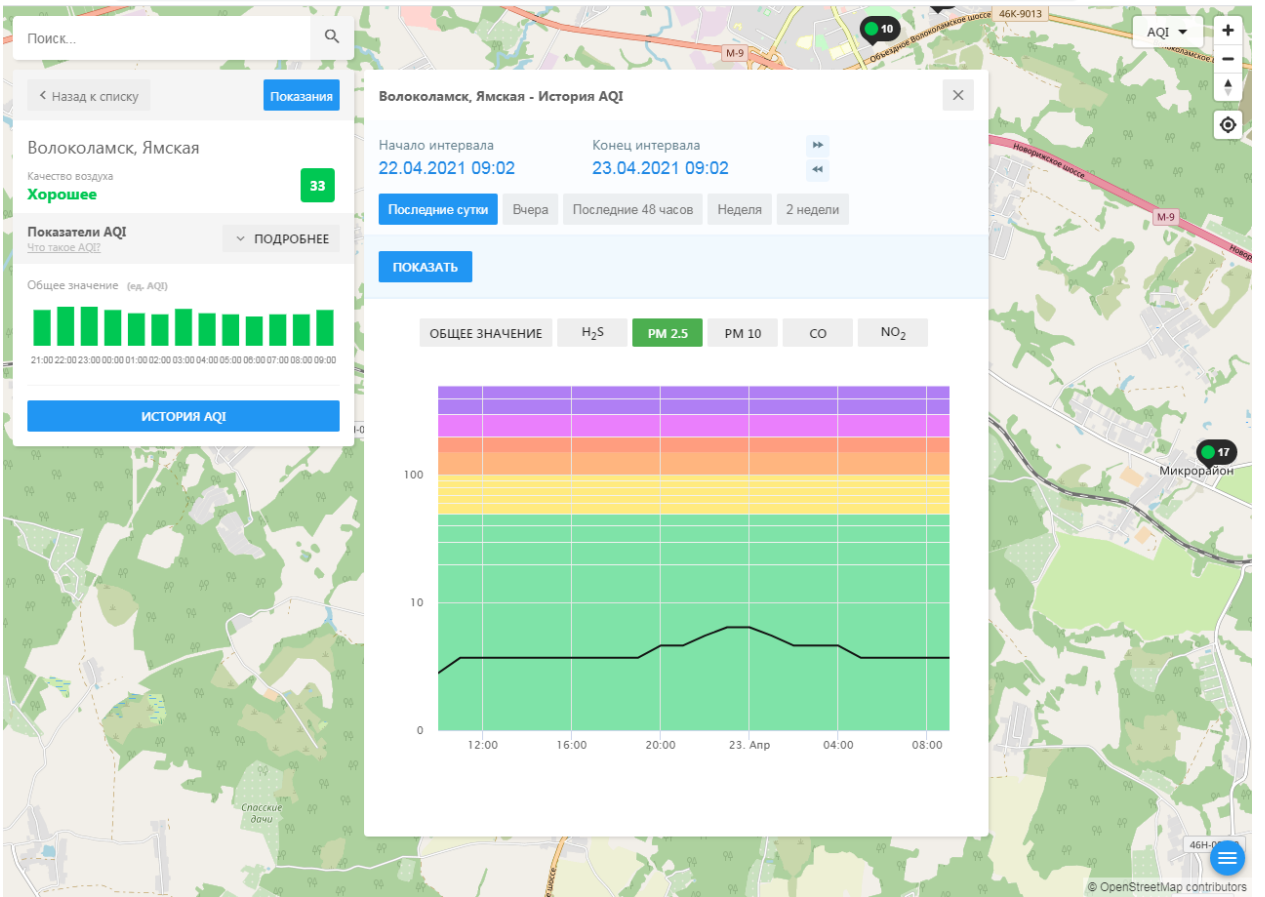

Поиск...

← Назад к списку Показания

Волоколамск, Ямская

Качество воздуха **Хорошее** 33

Показатели AQI
Что такое AQI ПОДРОБНЕЕ

Общее значение (ед. AQI)

21:00 22:00 23:00 00:00 01:00 02:00 03:00 04:00 05:00 06:00 07:00 08:00 09:00

ИСТОРИЯ AQI

Волоколамск, Ямская - История AQI

Начало интервала: 22.04.2021 09:02
Конец интервала: 23.04.2021 09:02

Последние сутки Вчера Последние 48 часов Неделя 2 недели

ПОКАЗАТЬ

ОБЩЕЕ ЗНАЧЕНИЕ H₂S PM 2.5 PM 10 CO NO₂

100
10
0

12:00 16:00 20:00 23. Apr 04:00 08:00

© OpenStreetMap contributors

Поиск...

Волоколамск, Ямская

Качество воздуха **Хорошее** 33

Показатели AQI Что такое AQI

Общее значение (ед. AQI)