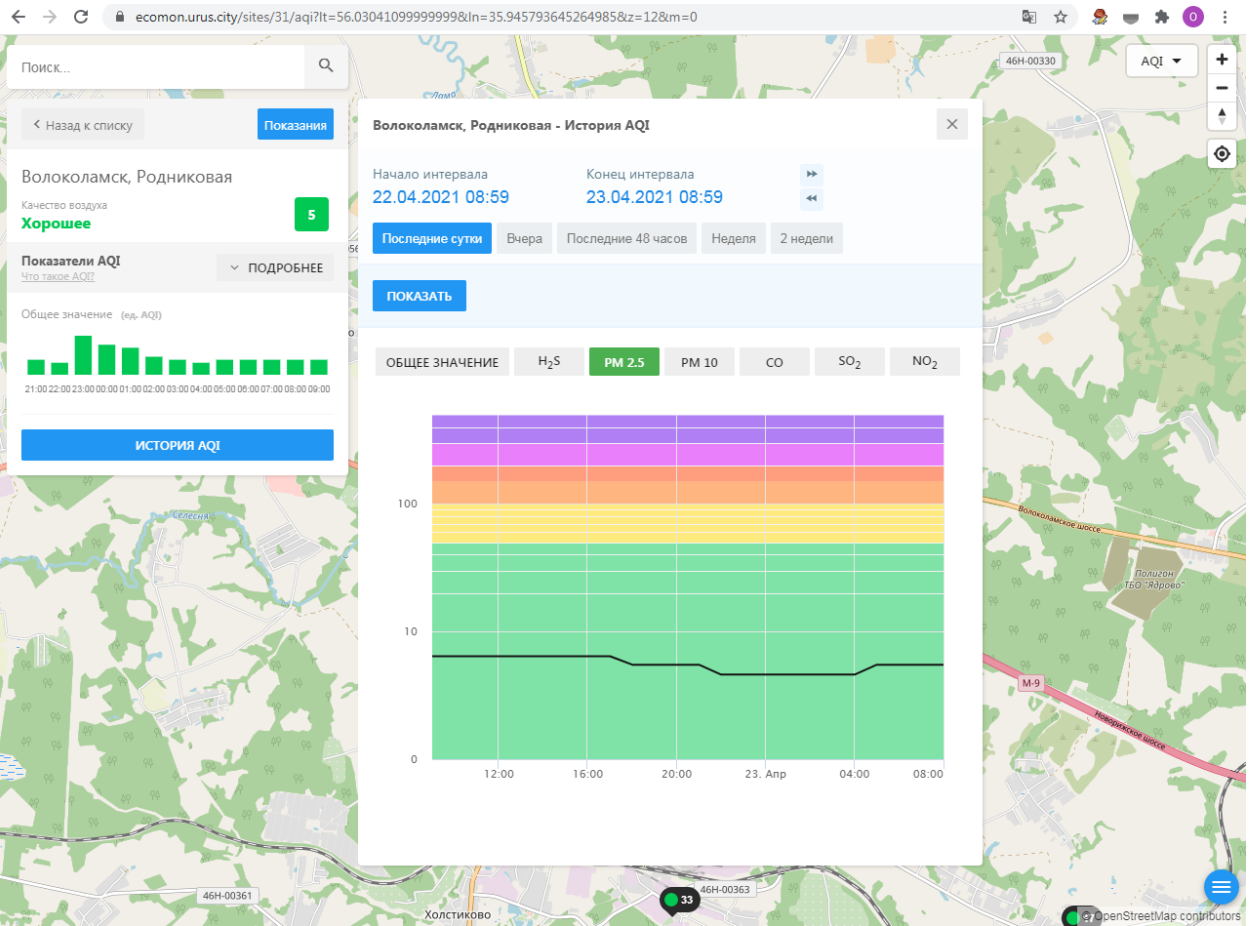

ПОКАЗАТЬ

ОБЩЕЕ ЗНАЧЕНИЕ | H₂S | PM 2.5 | PM 10 | CO | SO₂ | NO₂

Время	Общее значение AQI
12:00	8
14:00	12
16:00	18
18:00	12
20:00	8
22:00	12
00:00	6
02:00	7
04:00	6
06:00	6
08:00	6

Поиск...

Волоколамск, Родниковая

Качество воздуха **Хорошее** 5

Показатели AQI Что такое AQI? ПОДРОБНЕЕ

Общее значение (ед. AQI)

ИСТОРИЯ AQI

Волоколамск, Родниковая - История AQI

Начало интервала: 22.04.2021 08:59
Конец интервала: 23.04.2021 08:59

Последние сутки | Вчера | Последние 48 часов | Неделя | 2 недели

ПОКАЗАТЬ

ОБЩЕЕ ЗНАЧЕНИЕ | **H₂S** | PM 2.5 | PM 10 | CO | SO₂ | NO₂

Time	H ₂ S	PM 2.5	PM 10	CO	SO ₂	NO ₂
12:00	100	100	100	100	100	100
16:00	100	100	100	100	100	100
20:00	100	100	100	100	100	100
23. Apr	100	100	100	100	100	100
04:00	100	100	100	100	100	100
08:00	100	100	100	100	100	100

Поиск...

< Назад к списку **Показания**

Волоколамск, Родниковая

Качество воздуха **5**
Хорошее

Показатели AQI

Что такое AQI? **ПОДРОБНЕЕ**

Общее значение (ед. AQI)

Время	Общее значение (ед. AQI)
21:00	5
22:00	5
23:00	5
00:00	5
01:00	5
02:00	5
03:00	5
04:00	5
05:00	5
06:00	5
07:00	5
08:00	5
09:00	5