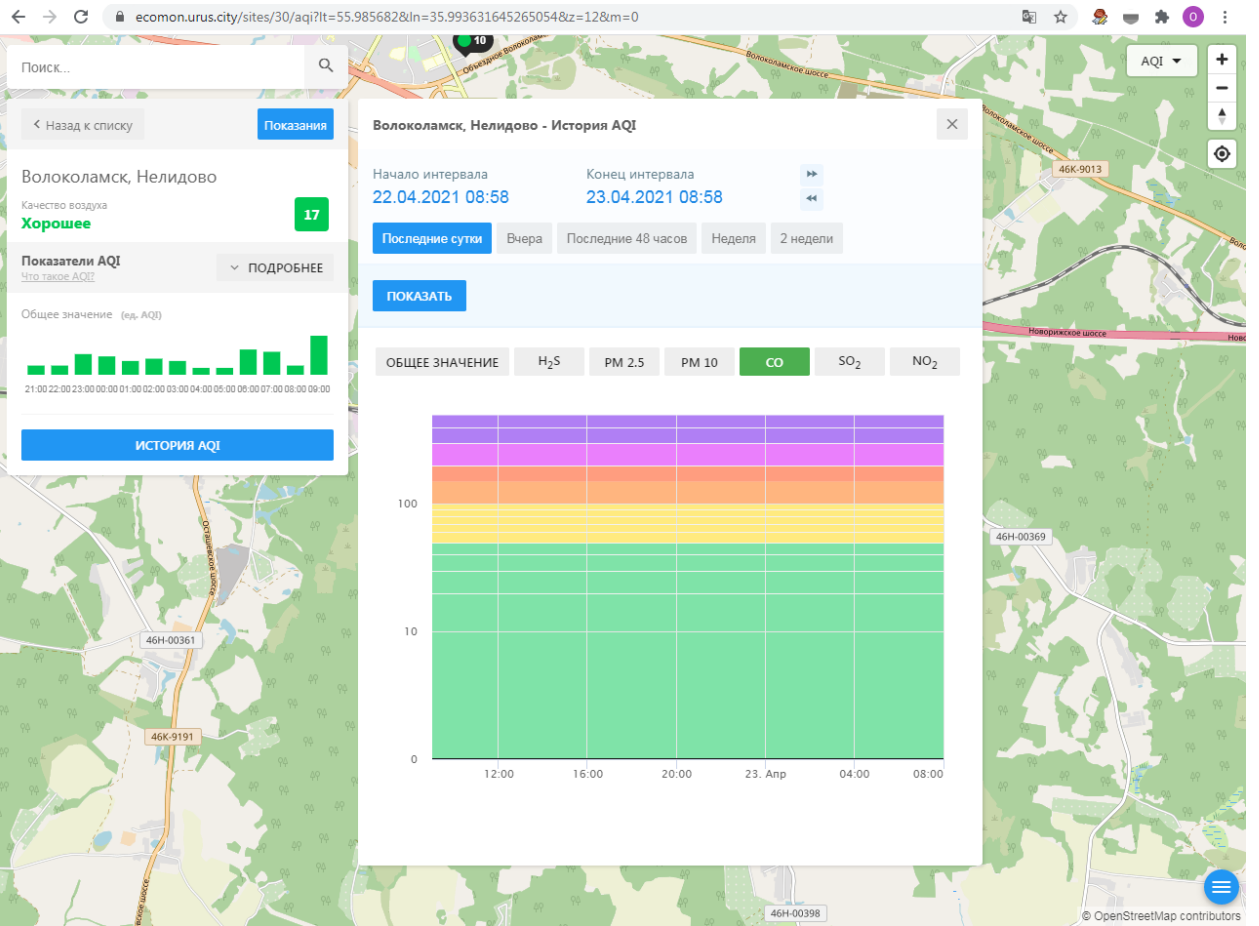

Показатели AQI
Что такое AQI

Общее значение (ед. AQI)

ИСТОРИЯ AQI

Волоколамск, Нелидово - История AQI

Начало интервала: 22.04.2021 08:58
Конец интервала: 23.04.2021 08:58

Последние сутки | Вчера | Последние 48 часов | Неделя | 2 недели

ПОКАЗАТЬ

ОБЩЕЕ ЗНАЧЕНИЕ | H₂S | **PM 2.5** | PM 10 | CO | SO₂ | NO₂

100
10
0

12:00 16:00 20:00 23. Apr 04:00 08:00

46Н-00361 46К-9191 46К-9013 46Н-00369 46Н-00398

© OpenStreetMap contributors

ecomon.urus.city/sites/30/aqi?It=55.985682&ln=35.993631645265054&z=12&m=0

Поиск..

Назад к списку **Показания**

Волоколамск, Нелидово

Качество воздуха **Хорошее** **17**

Показатели AQI Что такое AQI **ПОДРОБНЕЕ**

Общее значение (ед. AQI)

ИСТОРИЯ AQI

Волоколамск, Нелидово - История AQI